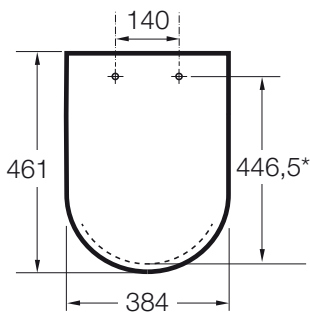

BEYOND

Capac WC SUPRALIT[®], cu închidere amortizată

PRE (FĂRĂ TVA) (FĂRĂ TVA)

810,00 LEI

SCHIȚE TEHNICE

CARACTERISTICI

Adecvat pentru: Closet

EasyFix[®]ForeverNew[®]

Material balamale: Oțel inoxidabil

QuickRelease

Supralit[®]EasyClean[®]

Material antibacterian

Sistem SoftClose[®]

COMPATIBIL CU

Vas WC Rimless® (fără margini), lipit de perete, cu evacuare dublă

3420B9..0

WC Rimless (Fără margini) suspendat, din porțelan

3460B7..0

Vas WC Rimless® (fără margini), pe pardoseală, lipit de perete, cu evacuare dublă

3470B7..0

Beyond

Jocul dimensiunilor definește una dintre cele mai exclusiviste colecții din porțelan, pentru cei care doresc să facă un pas mai departe în căutarea inovației și designului.